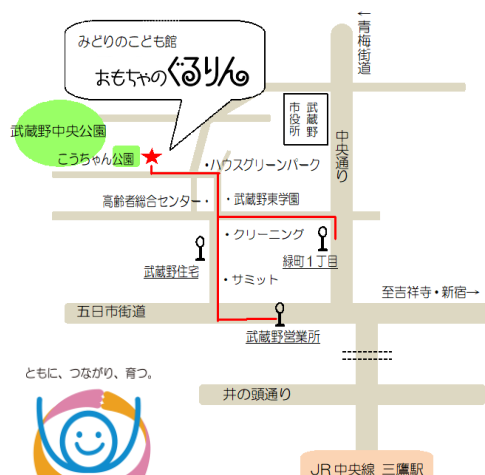

### おもちゃのぐるりん

赤ちゃんから大人まで楽しめるおもちゃがたくさんあります。親子で自由に遊べる他、おもちゃの貸出しやおもちゃの修理などのイベントや手作りおもちゃ等も行っていきます。子育ての相談も随時受けています。

運営委託：公益財団法人武蔵野市子ども協会

### 武蔵野市児童発達支援センター みどりのこども館・通園部ウィズ

発達に気になる3歳児〜5歳児までの子どもの育ちを支援する通園事業（児童発達支援事業）です。

### 武蔵野市児童発達支援センター みどりのこども館・相談部ハビット

18歳までの子どもの発達に関する相談事業です。専門の資格を持った職員が相談に応じます。

- ・三鷹駅より  
北口関東バス2番乗り場から、柳沢駅行きまたは東伏見駅北口行「武蔵野住宅入口」バス停下車5分
- ・吉祥寺駅より  
北口関東バス2番乗り場から、柳沢駅(吉53武蔵野営業所経由)行「武蔵野住宅入口」バス停下車5分
- ・武蔵境駅より  
北口関東バス3番乗り場から、三鷹駅(武蔵野大学経由)行「武蔵野営業所」バス停下車8分